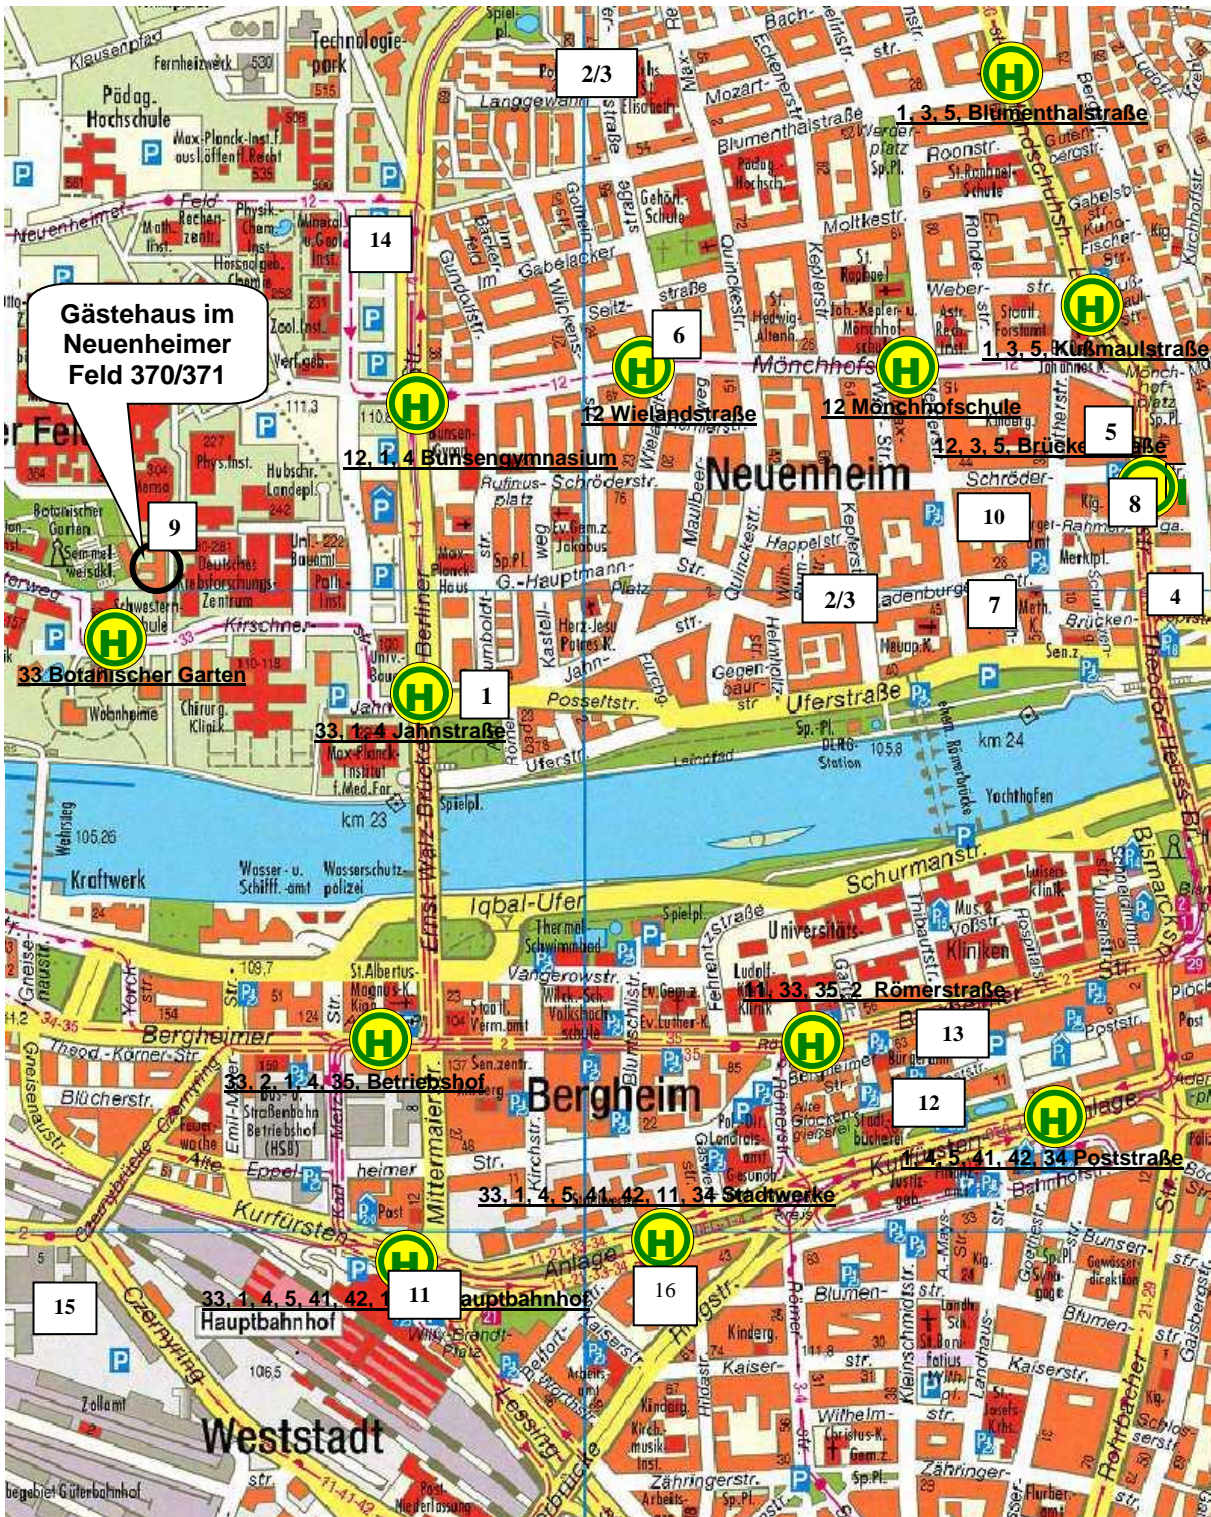

Einkaufsmöglichkeiten in der Nähe des Gästehauses

Shopping facilities near the Guest House

Legende/Key

| | | | |
|-----|--|----|---|
| 1 | Bäckerei/kleiner Supermarkt <i>bakery/small grocery store</i> | 10 | Farmer´s Market Wednesdays and Saturdays 7 a.m. to 1 p.m. |
| 2/3 | REWE Supermarkt/REWE supermarket Apotheke/pharmacy | 11 | kleiner Supermarkt im Bahnhof (sonntags geöffnet) <i>small supermarket in train station (open on Sundays)</i> |
| 4 | Metzgerei/butcher´s shop | 12 | Aldi Supermarkt/Aldi supermarket |
| 5 | Lidl Supermarkt/Lidl supermarket | 13 | Alnatura Biosupermarkt <i>Alnatura organic supermarket</i> |
| 6 | Apotheke/pharmacy | 14 | Aldi Supermarkt/Aldi supermarket REWE Supermarkt/REWE supermarket Rossmann Drogerie/ Rossmann drugstore |
| 7 | Französische Bäckerei/French bakery Metzgerei/Butcher´s shop | 15 | Scheck-In Edeka/Edeka supermarket Aldi Supermarkt/Aldi supermarket Apotheke/pharmacy Farmer´s Market Fridays 3 p.m. to 7 p.m. |
| 8/9 | Bäckerei/bakery | 16 | Kaufland/Kaufland supermarket |